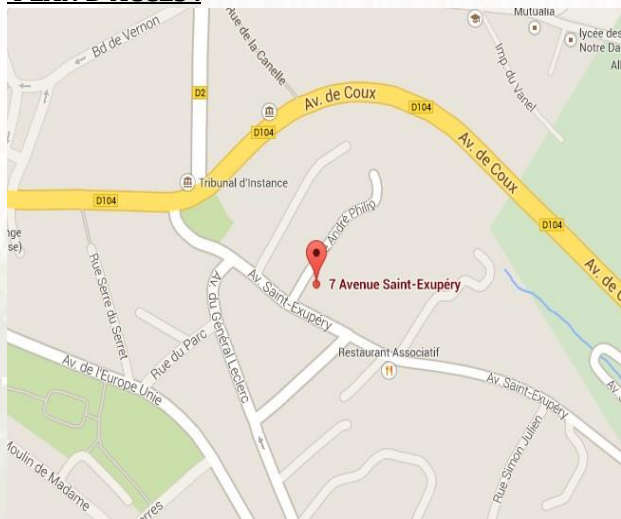

PLAN D'ACCES :

IME DIAPASON

En venant d'AUBENAS : traverser PRIVAS direction Valence jusqu'au rond-point (face au Tribunal de Grande Instance) tourner à droite.

En venant du POUZIN : veuillez faire demi-tour au deuxième rond-point puis prendre à droite l'intersection face au TGI.
Et suivre le sens de circulation : Av du Général Leclerc, Av Foch, Av St Exupéry

En venant de Montélimar : passer le pont sur l'Ouvèze, au rond - point prendre direction centre-ville (Av de Chomerac), Au rond-point, première sortie, puis première adroite au second rond-point, face au TGI.
Et suivre le sens de circulation : Av du Général Leclerc, Av Foch, Av St Exupéry

L'IME se situe dans l'angle de l'Av St Exupéry et la rue André Philip (Parking) et à côté de l'ancienne piscine du Gratenas.